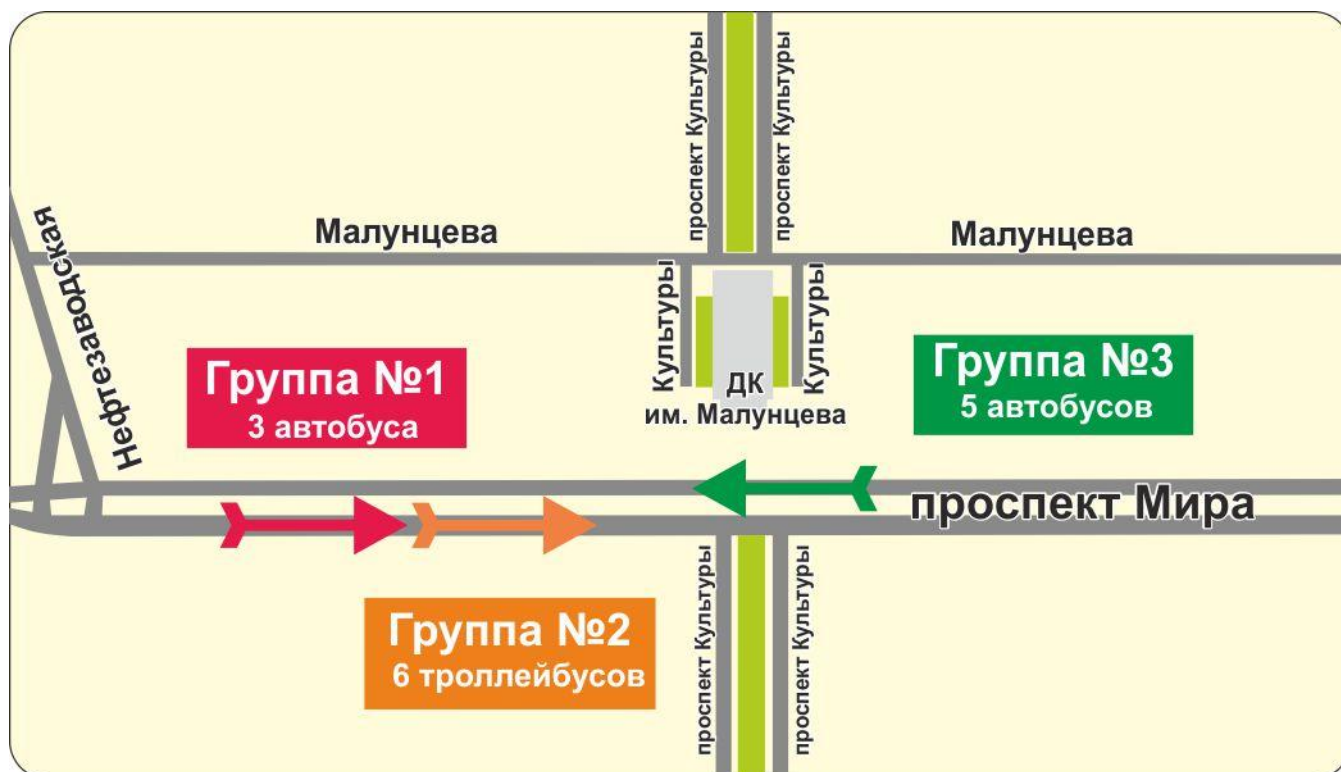

В 22 часа автобусы и троллейбусы будут поданы в район Цирка, ДК им. Малунцева, КДЦ Кристалл и в район Пл. Победы. В 24:00 в район городка Водников.

1. Район ООТ Цирк, 22:00

место дислокации	направление движения	кол-во ПЕ
ООТ "Цирк"	Пос. Чкаловский (ТБ м-т 3)	3
ООТ "Цирк"	Пос. Ермак (ТБ м-т 4)	3
ООТ "Цирк"	Пос. Солнечный (ТБ м-т 7)	2
ООТ "Цирк"	Ул. Гашека (м-т 89)	3
ООТ "Цирк"	ПО "Иртыш" с проездом через ЖДВ	2

ООТ "Цирк"	Микрорайон "Новая Станица"	1
ООТ "Цирк"	Пос. Армейский (с заездом на ул. Лобкова)	1
ООТ "Цирк"	мкр. Входной (м-т 125)	1
ООТ "Цирк"	Ул. 21-я Амурская (до м-на «Первокирпичный»)	1
ООТ "Цирк"	Механический завод	1
ООТ "Цирк"	Мкр Загородный	1
ООТ "Цирк"	Ул. Стрельникова	1
ООТ "Цирк"	Ул. Бархатовой	1

2. ДК им. Малунцева, 22:00

место дислокации	направление движения	кол-во ПЕ
ДК им. Малунцева	Ул. Бархатовой (м-т 33)	2
ДК им. Малунцева	Ул. Стрельникова (м-т 69)	2
ДК им. Малунцева	Ул. 21-я Амурская (м-т 29, 1 ПЕ до м-на "Первокирпичный")	1
ДК им. Малунцева	ЖД вокзал (ТБ м-т 4)	2
ДК им. Малунцева	ул. 10 лет Октября (ТБ м-т 2)	2
ДК им. Малунцева	Пос. Солнечный (ТБ м-т 67)	2
ДК им. Малунцева	12-й микрорайон (м-т 14)	2
ДК им. Малунцева	Пос. Николаевка (м-т 14)	1

5. КДЦ Кристалл, 22:00

место дислокации	направление движения	кол-во ПЕ
КДЦ Кристалл	По ул. Химиков в направлении ул. Бархатовой	1
КДЦ Кристалл	По просп. Мира в направлении пос. Солнечный	1